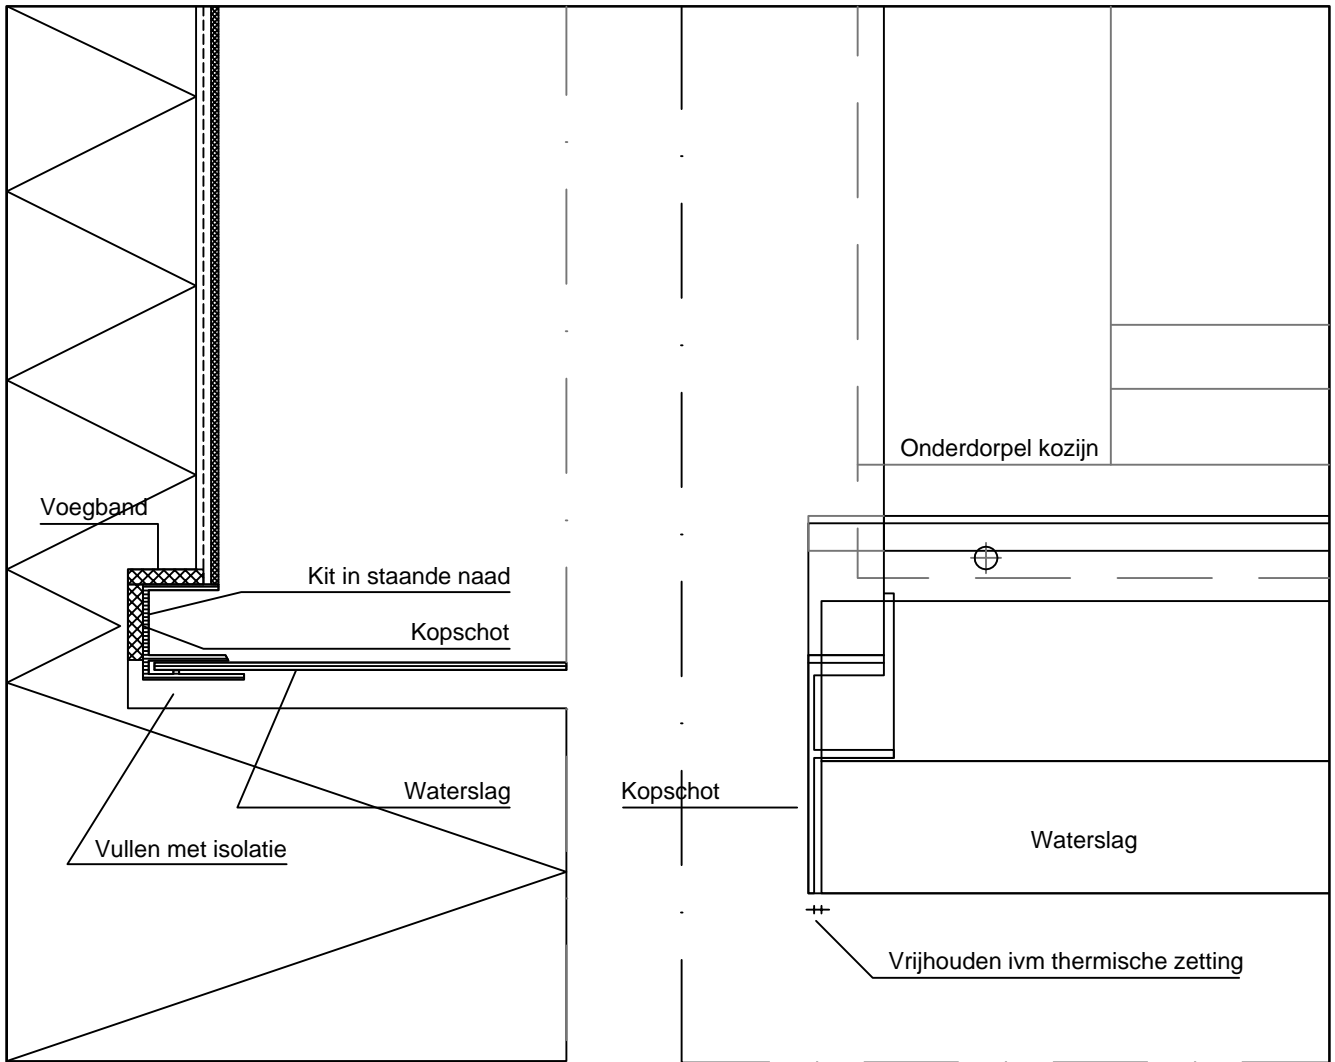

ALGEMEEN DETAIL: AFWERKING KOPSCHOT		Tekening no. : IG&S 006
Systeem:	Gevelisolatiesysteem	Getekende aansluitingen dienen slechts ter informatie, maten e.d. ter indicatie. © IG&S Techknow
Schaal:	-	
Onze ref:	A0006	

Doorsnede over kopschot

Voor aanzicht